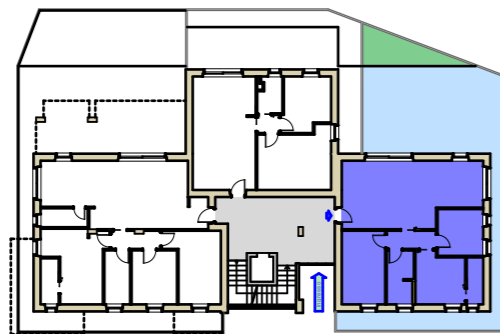

VIA SPERELLO AURELI, CASTEL DEL PIANO - PERUGIA

PIANO TERRA - APPARTAMENTO 1

Soggiorno/Cucina (open space)
N.3 camere
N.2 bagni
Loggiato
Lastrico Solare
Giardino

Vescovi & Caporicci s.r.l.