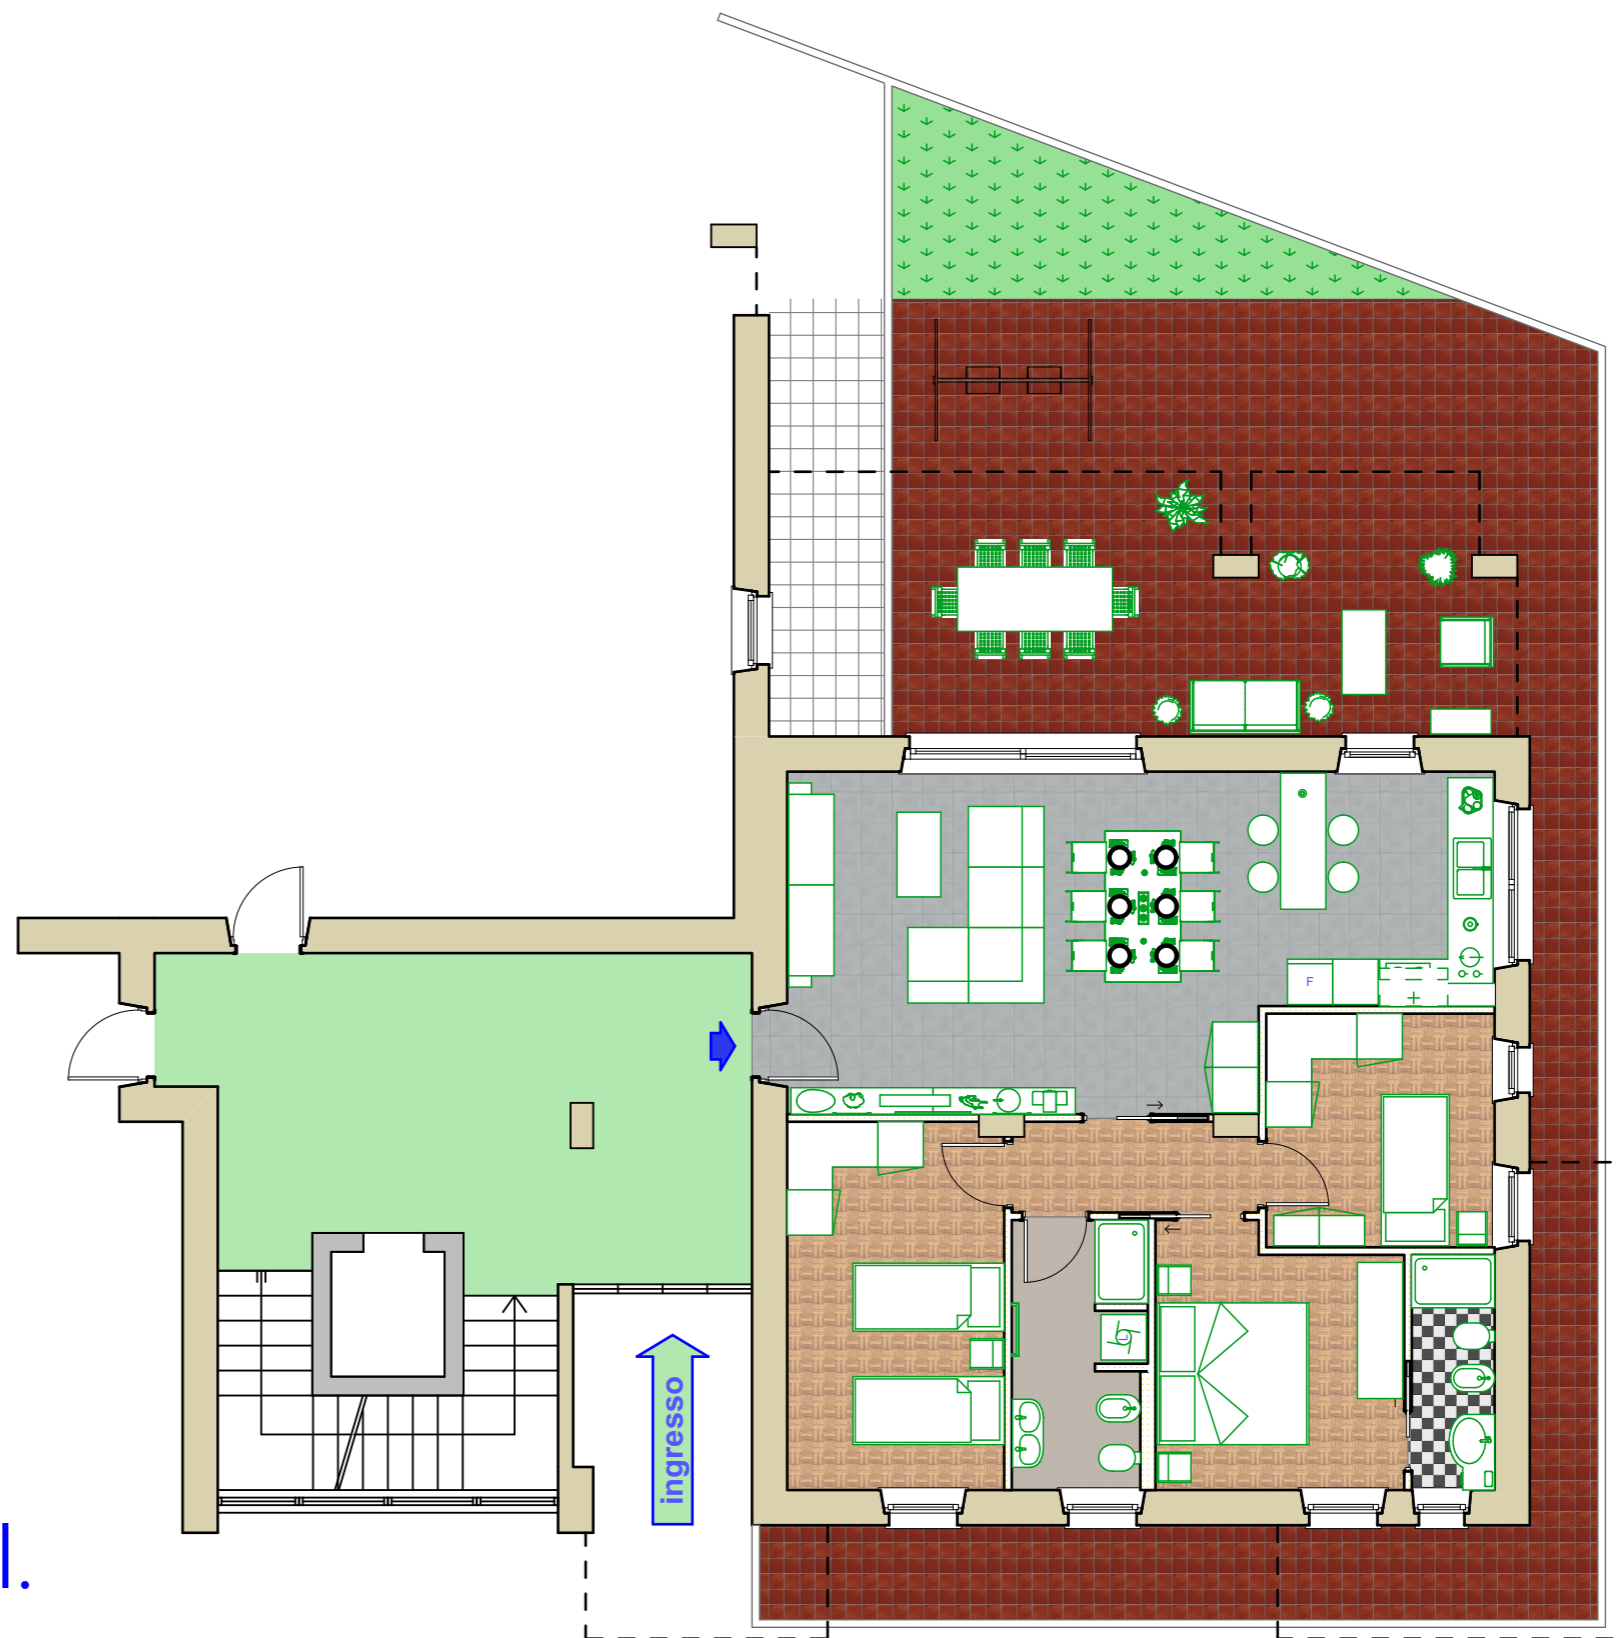

VIA SPERELLO AURELI, CASTEL DEL PIANO - PERUGIA

PIANO TERRA - APPARTAMENTO 1

Soggiorno/Cucina (open space)
N.3 camere
N.2 bagni
Loggiato
Lastrico Solare
Giardino

Vescovi & Caporicci s.r.l.